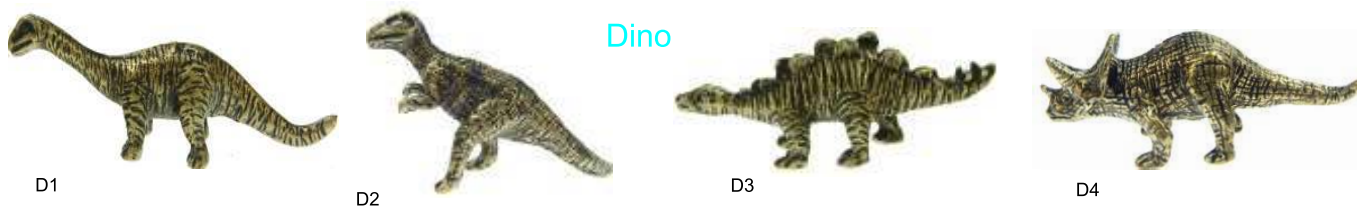

Tin animals

No order 0208501

price 1 pcs 0,8 Eur without WAT

Tin key chain

No order 0107025

price 1 pcs 0,88 Eur without WAT

Dino

Tin key chain